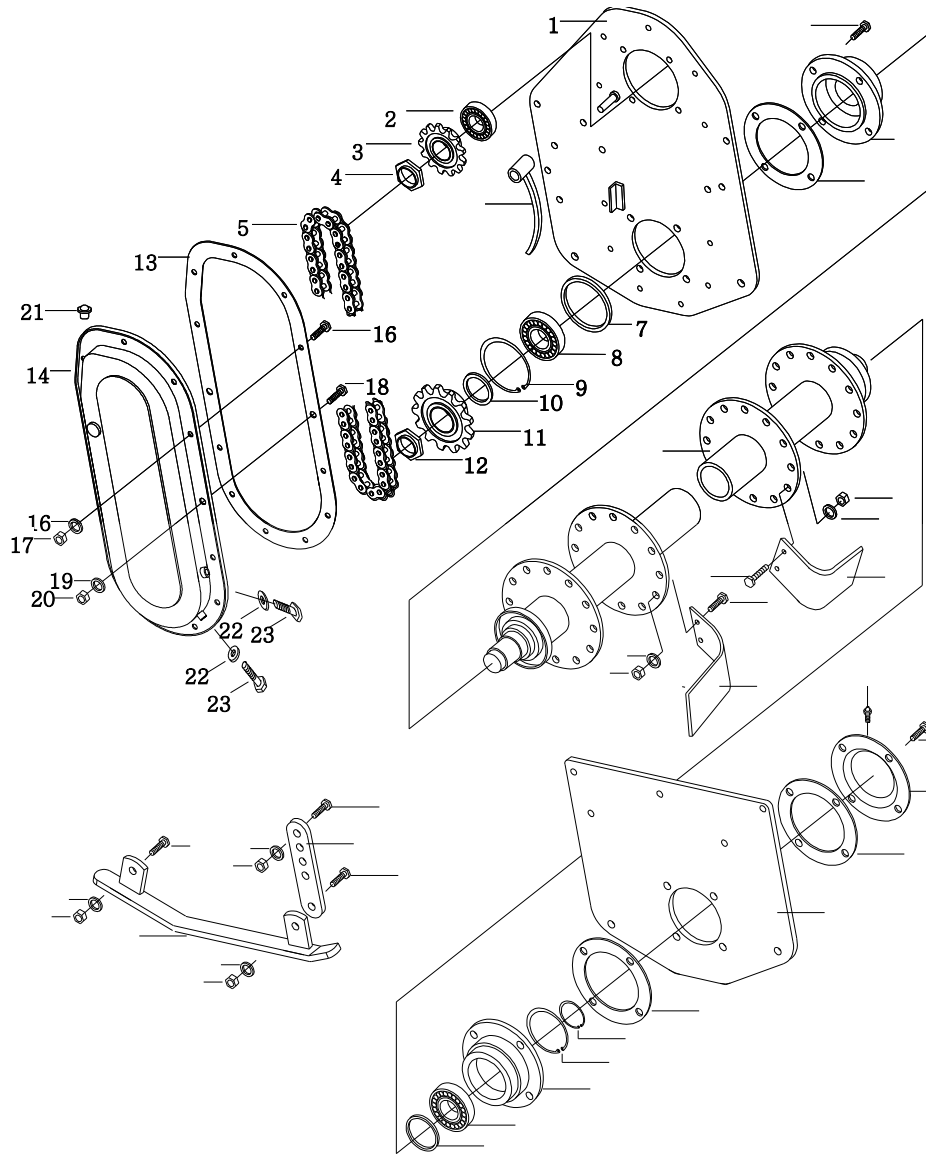

YJC052-SIDER GEAR GROUP 1

Ref No	Part No	Part Name	Q'ty	Price
1	C050-202000	Plate, Chain Case	1	
2	DS0121-006307	Bearing, Ball	1	
3	YJR145-200500	13T Sprocket	1	
4	YJR145-200510	M30 Nut	1	
5	DS2135-113000	Chain	1	
6	DS1723-117000	Tension, Chain	1	
7	DS0250-557210/8	Seal, Oil	1	
8	DS0122-001209	Bearing, Ball	1	
9	DS0800-200085	Ring, Snap	1	
10	YJR145-200710	Collar, Hoe Shaft	1	
11	YJR145-200700	17T Sprocket	1	
12	YJR145-200720	M38 Nut	1	
13	2210-108000	Packing, Plate	1	
14	2210-107000	Cover, Chain	1	
15	0321-010020	Bolt	2	
16	0931-010000	Washer, Spring	2	
17	0410-010000	Nut	2	
18	0321-008020	Bolt	11	
19	0931-008000	Washer, Spring	11	
20	0410-008000	Nut	11	
21	2131-302000	Cap Filling	1	
22	0931-010000	Washer, Packing	2	
23	0321-010014	Bolt	2