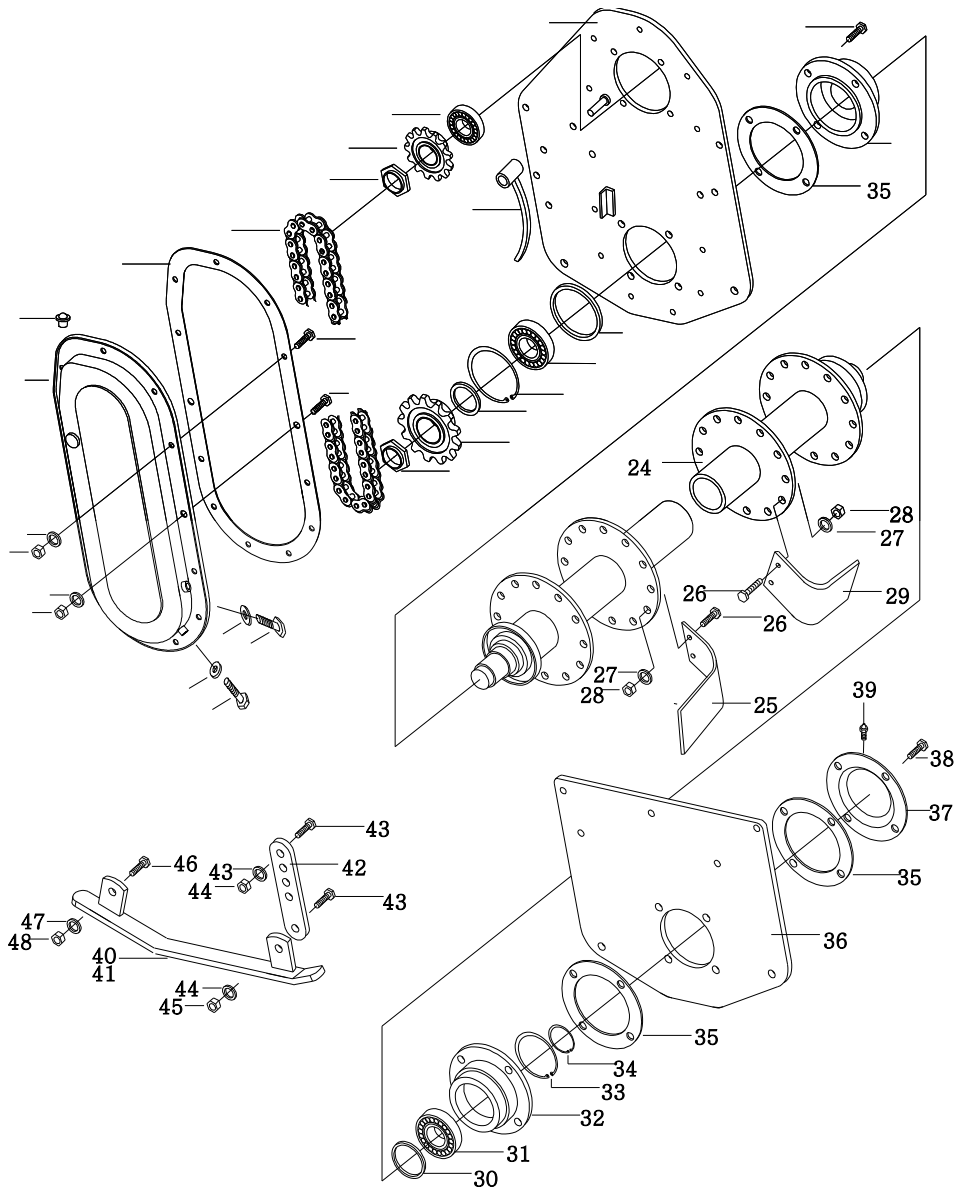

YJC052-SIDER GEAR GROUP 2

Ref No	Part No	Part Name	Q'ty	Price
24	C050-201300	Shaft, Tillage	1	
25	YJR145-201350	Blade, LH	18	
26	0321-012035	Bolt	72	
27	0931-012000	Washer, Spring	72	
28	0410-012000	Nut	72	
29	YJR145-201360	Blade, RH	18	
30	DS0250-557210/8	Seal, Oil	1	
31	DS0121-006207	Bearing, Ball	1	
32	YJR145-202020	Boss, Tillage	1	
33	DS0800-200080	Ring, Snap	1	
34	DS0800-000040	Ring, Snap	1	
35	YJR145-201380	Packing	3	
36	C050-203010	Bracket	1	
37	YJR145-201400	Cover, Bearing	1	
38	0321-012025	Bolt w/washer	4	
39	0231-080001	plug, grease	1	
40	YJR145-208000	Skid LH	1	
41	YJR145-209000	Skid RH	1	
42	YJR145-208030	Bracket , Skid	2	
43	0321-012030	Bolt	4	
44	0931-012000	Washer, Spring	4	
45	0410-012000	Nut	4	
46	0321-012025	Bolt	2	
47	0931-012000	Washer, Spring	2	
48	0410-012000	Nut	2