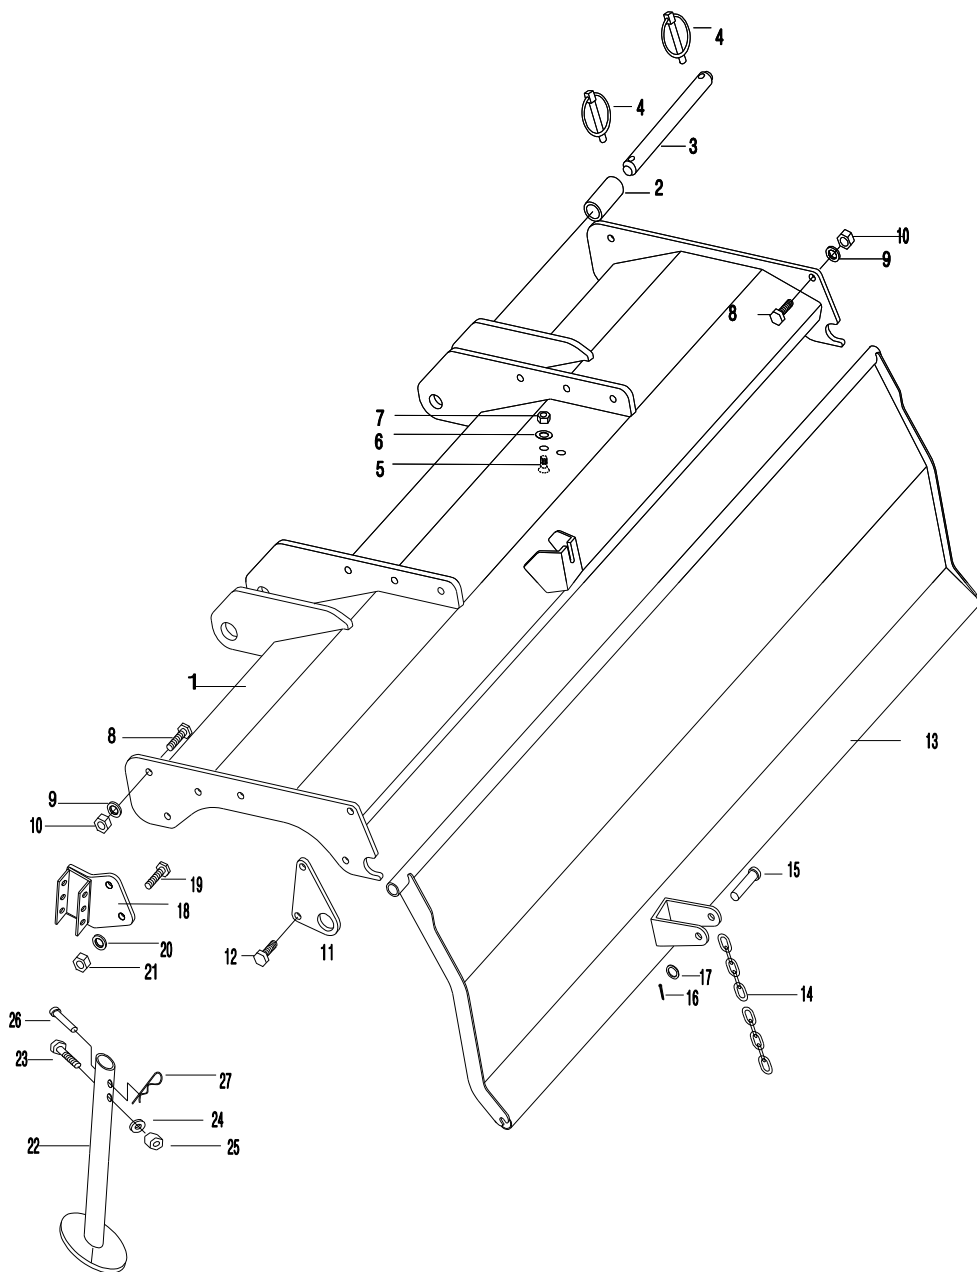

YJC052-FRAME GROUP

Ref No	Part No	Part Name	Q'ty	Price
1	YJR145-301010	Plate, Master LH	1	
2	YJR145-301020	Plate, Master RH	1	
3	0310-012075	Bolt	1	
4	YJR145-301050	Collar	1	
5	0410-012000	Washer, Spring	1	
6	0931-012000	Nut	1	
7	YJR145-301040	Pin, Top Link	1	
8	1109-319000	Pin, R-Shape	1	
9	0321-010030	Bolt	6	
10	0931-010000	Washer, Spring	6	
11	0410-010001	Nut	6	
12	YJR145-303000	Bracket, Mission	1	
13	0310-012030	Bolt w/washer	4	
14	0930-012000	Washer	4	
15	YJR145-201000	Pipe, Frame	1	
16	0310-010025	Bolt w/washer	8	
17	YJR145-201030	Packing	1	
18	0931-010000	Washer, Packing	4	
19	0931-012000	Nut	4	

YJC052-COVER GROUP

Ref No	Part No	Part Name	Q'ty	Price
1	C050-204000	Cover, Tillage	1	
2	YJR145-204090	Collar, Link Pin	2	
3	YJR145-204080	Pin, Link	2	
4	1461-306000	Pin, Ring	4	
5	S3016-512030	Bolt	2	
6	0930-012000	Washer	2	
7	0410-012000	Nut	2	
8	0321-010025	Bolt	7	
9	0931-010000	Washer, Spring	7	
10	0410-010001	Nut	7	
11	C050-205070	Bracket	2	
12	0321-010030	Bolt	4	
13	C050-205000	Plate, Balance	1	
14	YJR145-205060	Chain	1	
15	0851-012040	Pin	1	
16	0832-103222	Pin, Split	1	
17	0930-013000	Washer, Plain	1	
18	YJR145-206000	Grip, Stand	1	
19	0321-010025	Bolt	2	
20	0931-010000	Washer, Spring	2	
21	0410-010001	Nut	2	
22	YJR145-207000	Stand	1	
23	0310-010060	Bolt	1	
24	0931-010000	Washer, Spring	1	
25	0410-010000	Nut	1	
26	0851-010060	Pin	1	
27	1109-020000	Pin-R Shape	1	