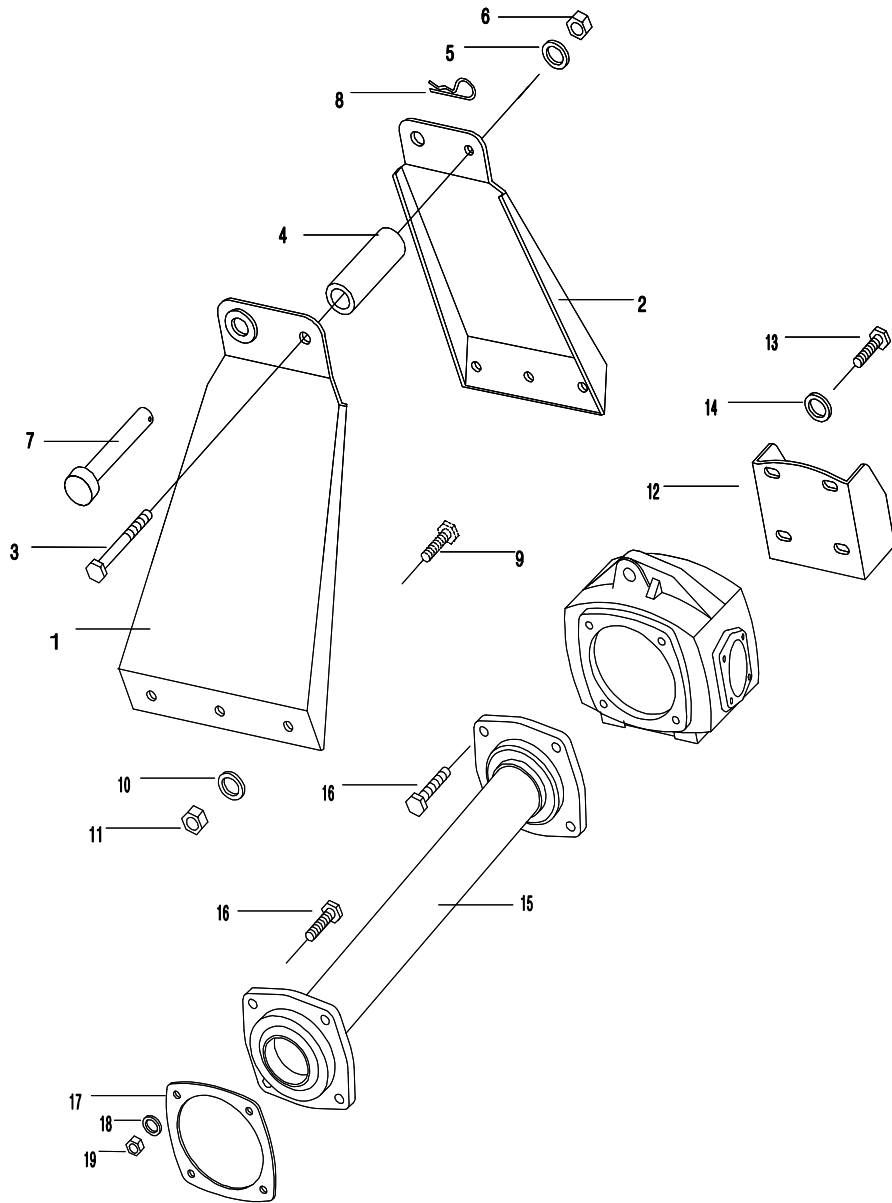

YJC052-FRAME GROUP

Ref No	Part No	Part Name	Q'ty	Price
1	YJR145-301010	Plate, Master LH	1	
2	YJR145-301020	Plate, Master RH	1	
3	0310-012075	Bolt	1	
4	YJR145-301050	Collar	1	
5	0410-012000	Washer, Spring	1	
6	0931-012000	Nut	1	
7	YJR145-301040	Pin, Top Link	1	
8	1109-319000	Pin, R-Shape	1	
9	0321-010030	Bolt	6	
10	0931-010000	Washer, Spring	6	
11	0410-010001	Nut	6	
12	YJR145-303000	Bracket, Mission	1	
13	0310-012030	Bolt w/washer	4	
14	0930-012000	Washer	4	
15	YJR145-201000	Pipe, Frame	1	
16	0310-010025	Bolt w/washer	8	
17	YJR145-201030	Packing	1	
18	0931-010000	Washer, Packing	4	
19	0931-012000	Nut	4	

YJC052-COVER GROUP

Ref No	Part No	Part Name	Q'ty	Price
1	C050-204000	Cover, Tillage	1	
2	YJR145-204090	Collar, Link Pin	2	
3	YJR145-204080	Pin, Link	2	
4	1461-306000	Pin, Ring	4	
5	S3016-512030	Bolt	2	
6	0930-012000	Washer	2	
7	0410-012000	Nut	2	
8	0321-010025	Bolt	7	
9	0931-010000	Washer, Spring	7	
10	0410-010001	Nut	7	
11	C050-205070	Bracket	2	
12	0321-010030	Bolt	4	
13	C050-205000	Plate, Balance	1	
14	YJR145-205060	Chain	1	
15	0851-012040	Pin	1	
16	0832-103222	Pin, Split	1	
17	0930-013000	Washer, Plain	1	
18	YJR145-206000	Grip, Stand	1	
19	0321-010025	Bolt	2	
20	0931-010000	Washer, Spring	2	
21	0410-010001	Nut	2	
22	YJR145-207000	Stand	1	
23	0310-010060	Bolt	1	
24	0931-010000	Washer, Spring	1	
25	0410-010000	Nut	1	
26	0851-010060	Pin	1	
27	1109-020000	Pin-R Shape	1	