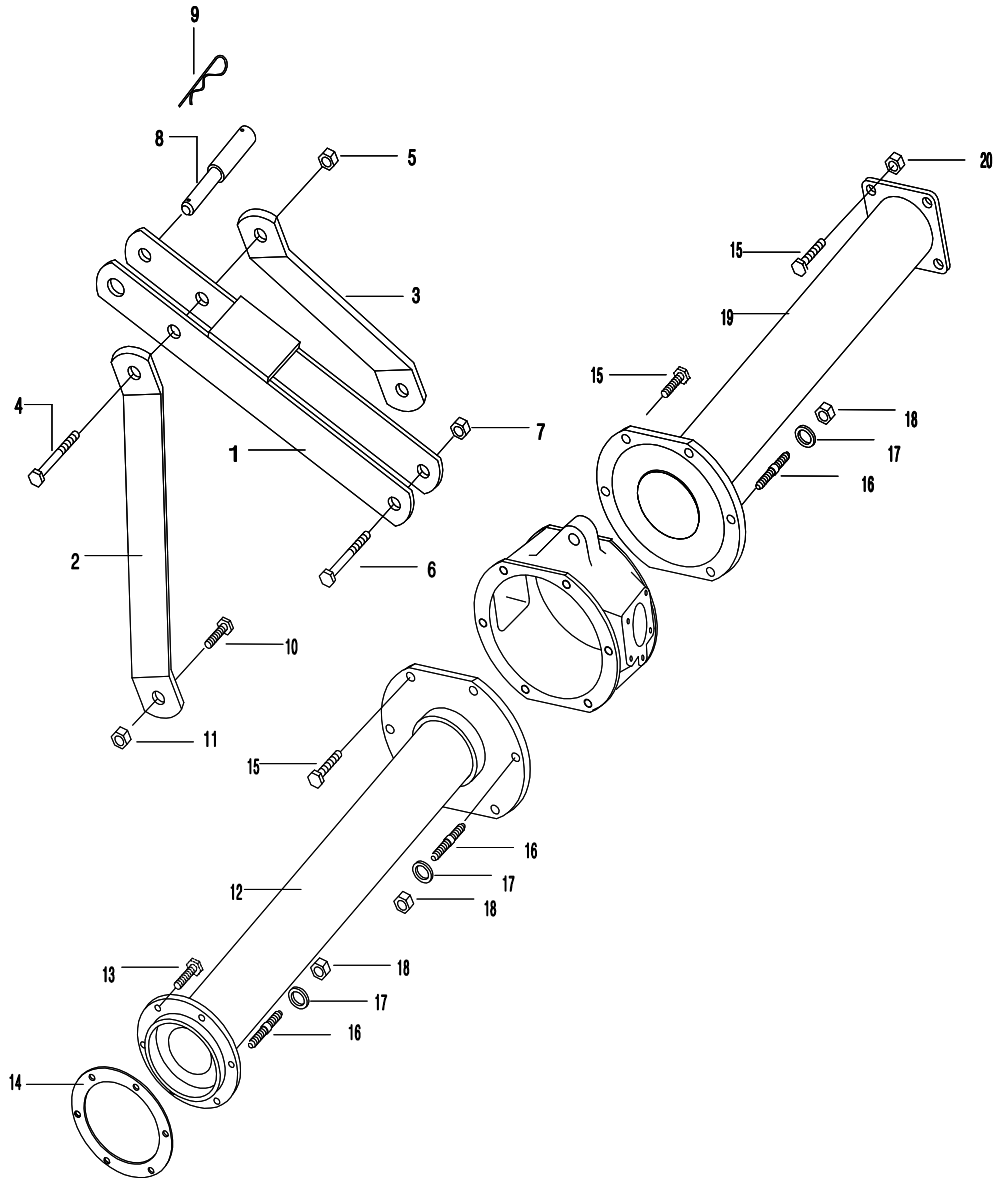

YJR062-FRAME GROUP

Ref No	Part No	Part Name	Q'ty	Price
1	1520-104000	Master	1	
2	1520-105000	Stay	2	
3				
4	0310-016120	Bolt	1	
5	0410-016000	Nut	1	
6	1310-016095	Bolt	1	
7	0410-016000	Nut	1	
8	1731-500003	Pin, Top Link	1	
9	1109-319000	Pin, R-Shape	1	
10	0310-016040	Bolt	2	
11	0410-016000	N,Nut	2	
12	1520-102000	Pipe, Frame LH	1	
13	0321-012025	Bolt w/washer	4	
14	1390-117020	Packing	1	
15	0321-012030	Bolt w/washer	12	
16	1331-126000	Bolt, Stud	6	
17	0931-012000	Washer, Spring	6	
18	0410-012000	Nut	6	
19	1520-103000	Pipe, Frame RH	1	
20	0410-012000	Nut	4	

YJR062-COVER GROUP

Ref No	Part No	Part Name	Q'ty	Price
1	1520-301000	Cover, Tillage	1	
2	1520-302000	Bracket	2	
3	1520-303000	U Bolt	2	
4	0931-010000	Washer, Spring	4	
5	0410-010001	Nut	4	
6	1109-319000	Pin-R Shape	4	
7	1520-308000	Pin, Link	2	
8	1520-309000	Collar, Link Pin	2	
9	0321-010025	Bolt	5	
10	0931-010000	Washer, Spring	5	
11	0410-010001	Nut	5	
12	0310-012035	Bolt	4	
13	0931-012000	Washer, Spring	4	
14	0410-012000	Nut	4	
15	0310-012050	Bolt	5	
16	0931-010000	Washer, Spring	5	
17	0410-010001	Nut	5	
18	1520-305000	Pipe, Connection	1	
19	0831-108045	Pin, Spring	1	
20	1520-304000	Plate, Balance	1	
21	1520-307000	Chain	1	
22	0310-112035	Bolt	1	
23	0931-012000	Washer, Spring	1	
24	0410-012001	Nut	1	
25	1520-306000	Stand	1	
26	0310-010055	Bolt	1	
27	0931-010000	Washer, Spring	1	
28	0410-010000	Nut	1	
29	0851-010055	Pin	1	
30	1109-020000	Pin-R Shape	1	
31	YJR145-206000	Grip, Stand	1	
32	0321-010025	Bolt	2	
33	0931-010000	Washer, Spring	2	
34	0410-010001	Nut	2	