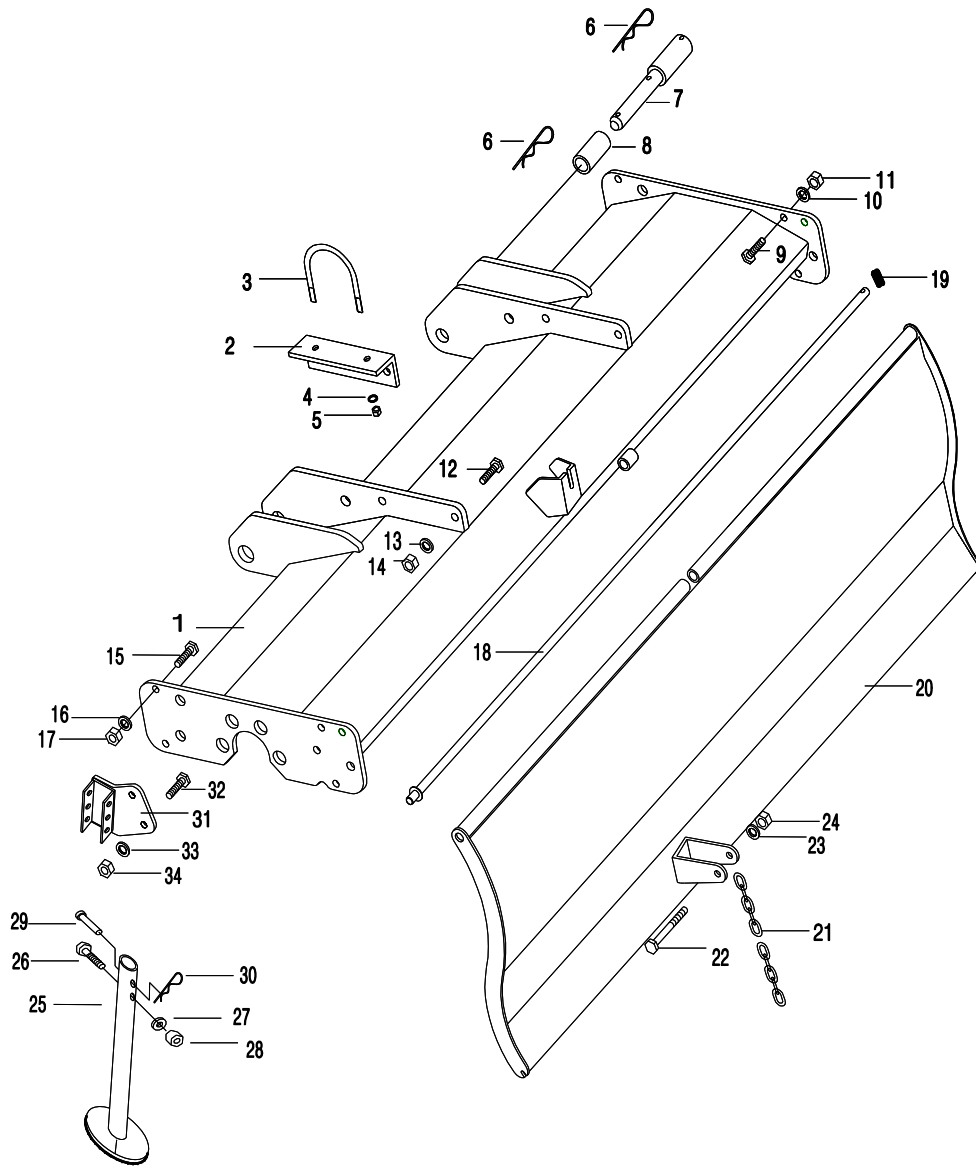

YJR062-FRAME GROUP

Ref No	Part No	Part Name	Q'ty	Price
1	1520-104000	Master	1	
2	1520-105000	Stay	2	
3				
4	0310-016120	Bolt	1	
5	0410-016000	Nut	1	
6	1310-016095	Bolt	1	
7	0410-016000	Nut	1	
8	1731-500003	Pin, Top Link	1	
9	1109-319000	Pin, R-Shape	1	
10	0310-016040	Bolt	2	
11	0410-016000	N,Nut	2	
12	1520-102000	Pipe, Frame LH	1	
13	0321-012025	Bolt w/washer	4	
14	1390-117020	Packing	1	
15	0321-012030	Bolt w/washer	12	
16	1331-126000	Bolt, Stud	6	
17	0931-012000	Washer, Spring	6	
18	0410-012000	Nut	6	
19	1520-103000	Pipe, Frame RH	1	
20	0410-012000	Nut	4	

YJR062-COVER GROUP

Ref No	Part No	Part Name	Q'ty	Price
1	1520-301000	Cover, Tillage	1	
2	1520-302000	Bracket	2	
3	1520-303000	U Bolt	2	
4	0931-010000	Washer, Spring	4	
5	0410-010001	Nut	4	
6	1109-319000	Pin-R Shape	4	
7	1520-308000	Pin, Link	2	
8	1520-309000	Collar, Link Pin	2	
9	0321-010025	Bolt	5	
10	0931-010000	Washer, Spring	5	
11	0410-010001	Nut	5	
12	0310-012035	Bolt	4	
13	0931-012000	Washer, Spring	4	
14	0410-012000	Nut	4	
15	0310-012050	Bolt	5	
16	0931-010000	Washer, Spring	5	
17	0410-010001	Nut	5	
18	1520-305000	Pipe, Connection	1	
19	0831-108045	Pin, Spring	1	
20	1520-304000	Plate, Balance	1	
21	1520-307000	Chain	1	
22	0310-112035	Bolt	1	
23	0931-012000	Washer, Spring	1	
24	0410-012001	Nut	1	
25	1520-306000	Stand	1	
26	0310-010055	Bolt	1	
27	0931-010000	Washer, Spring	1	
28	0410-010000	Nut	1	
29	0851-010055	Pin	1	
30	1109-020000	Pin-R Shape	1	
31	YJR145-206000	Grip, Stand	1	
32	0321-010025	Bolt	2	
33	0931-010000	Washer, Spring	2	
34	0410-010001	Nut	2	