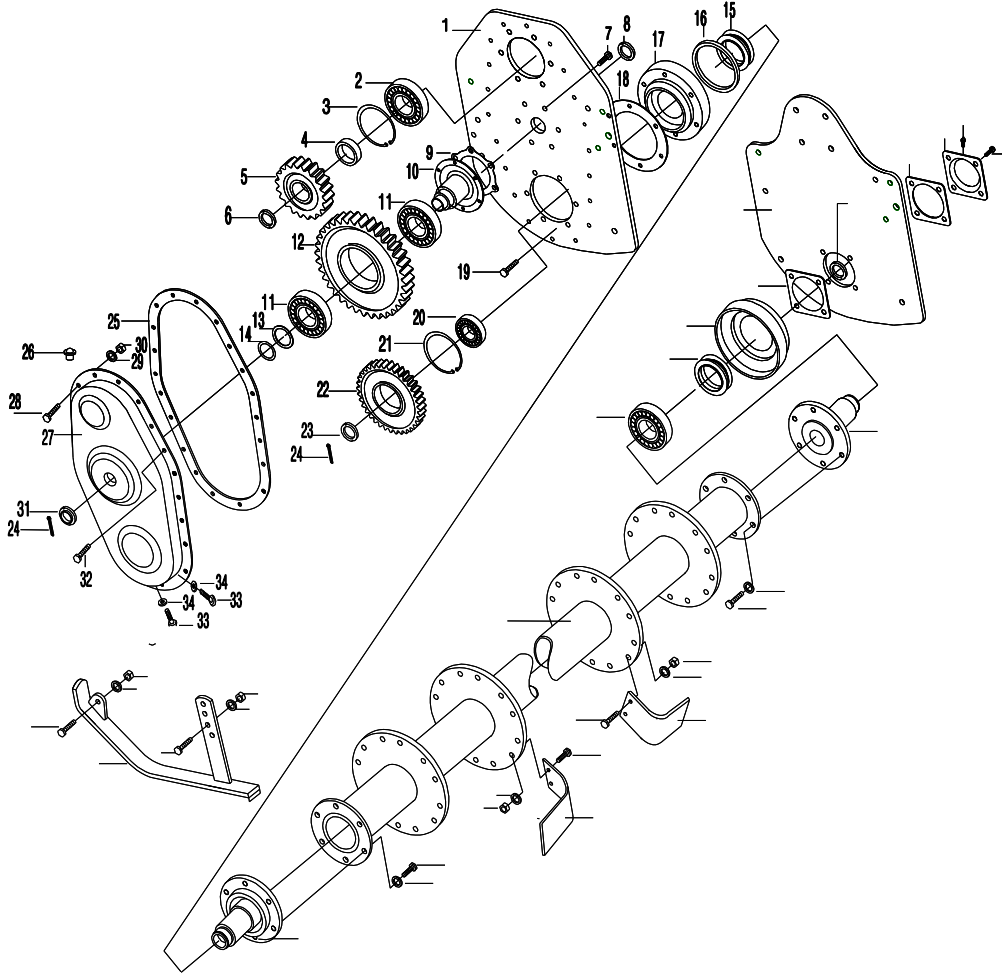

YJR062-SIDER GEAR GROUP 1

Ref No	Part No	Part Name	Q'ty	Price
1	1520-201000	Plate, Side Gear	1	
2	0310-06208D	Bearing, Ball	1	
3	0330-080000	Ring, Snap	1	
4	1520-300100	Collar	1	
5	1520-300016	19T Gear, Spur	1	
6	0150-035000	M35 Nut	1	
7	0321-010025	Bolt w/washer	6	
8	0150-038000	M38 Nut	1	
9	1700-500030	Packing, Gear Pin	1	
10	1700-500029	Pin, Gear	1	
11	0310-033010	Bearing, Taper	2	
12	1520-600030	37T Gear, Spur	1	
13	1700-510029/1	Collar, Gear Pin	1	
14	0910-000045	O-Ring	1	
15	0320-760053	Seal, Group	1	
16	0250-951213	Seal, Oil	1	
17	1500-700110	Boss, Tillage	1	
18	1450-200033	Packing, Boss, Tillage	1	
19	0321-010030	Bolt w/washer	6	
20	0310-062090	Bearing, Ball	1	
21	0330-085000	Ring, Snap	1	
22	1520-400010	24T Gear, Spur	1	
23	0150-038000	M38 Nut	1	
24	0832-102550	pin, Split	2	
25	1500-500030/3	Packing, Plate	1	
26	2131-302000	Cap Filling	1	
27	1500-500030	Cover, Side Gear	1	
28	0320-008025	Bolt	19	
29	0931-008000	Washer, Spring	19	
30	0410-008001	Nut	19	
31	0150-038000	M38 Nut	1	
32	0327-008020	Bolt w/washer	1	
33	0321-010014	Bolt	2	
34	0931-012000	Washer, Spring	2