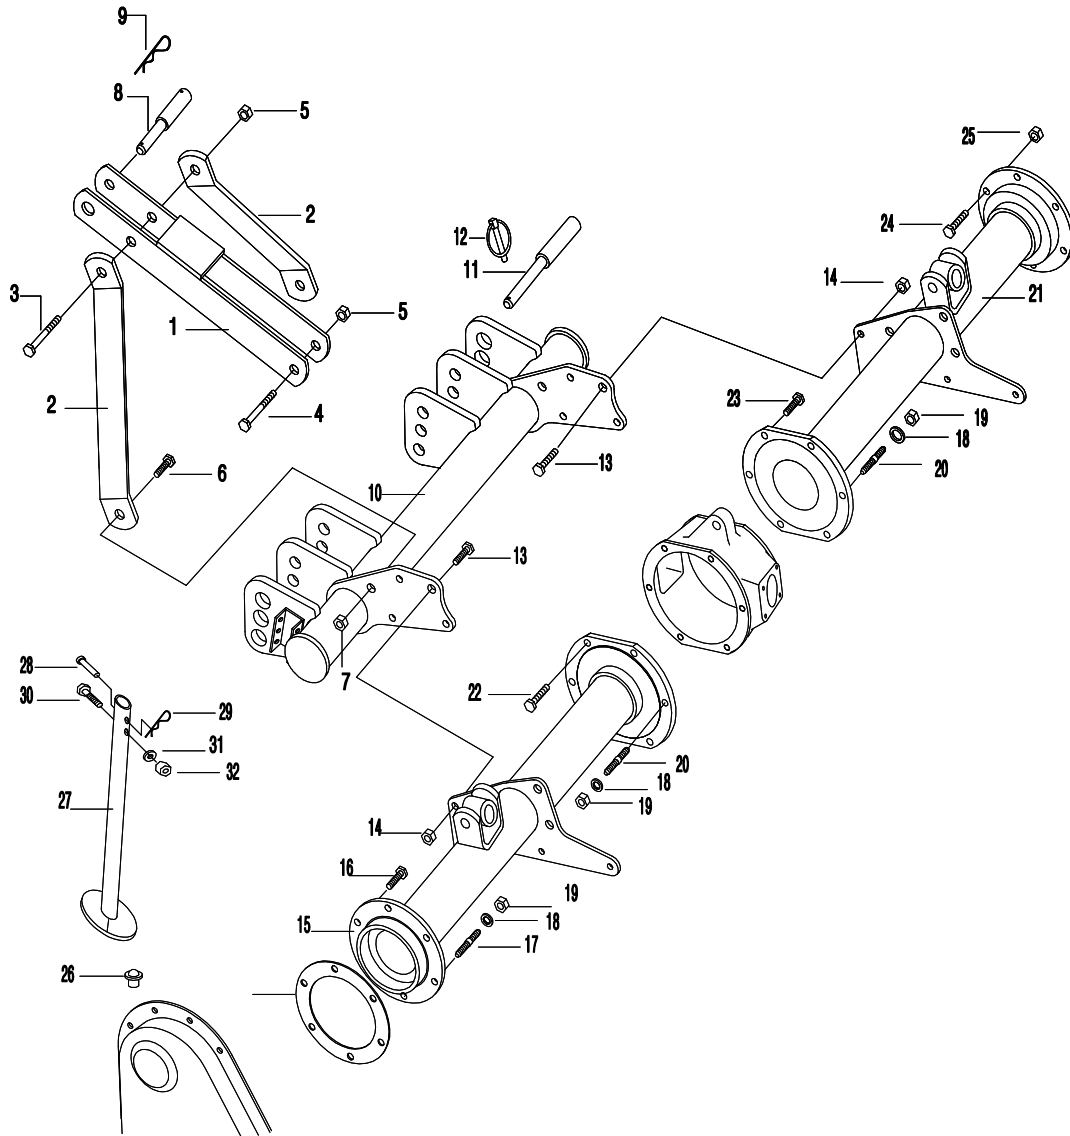

# YJR074-FRAME GROUP

Ref No	Part No	Part Name	Q'ty	Price
1	1731-500001	Master	1	
2	1731-500002	Stay	2	
3	0310-016120	Bolt	1	
4	1310-016095	Bolt	1	
5	0410-016000	Nut	2	
6	0310-016055	Bolt	2	
7	0410-016000	N,Nut	2	
8	1731-500003	Pin, Top Link	1	
9	1109-319000	Pin, R-Shape	1	
10	1731-500004	Pipe, Hitch	1	
11	1731-500005	Pin, Lower Link	2	
12	1461-306000	Ring, Pin	2	
13	0310-012040	Bolt	4	
14	0410-012000	N,Nut	4	
15	1651-500007	Pipe, Frame LH	1	
16	0321-012022	Bolt w/washer	4	
17	1331-127000	Bolt, Stud B	2	
18	0931-012000	Washer, Spring	6	
19	0421-012000	Nut	6	
20	1331-126000	Bolt, Stud A	4	
21	1651-500008	Pipe, Frame RH	1	
22	0321-012035	Bolt w/washer	4	
23	0321-012025	Bolt w/washer	4	
24	0310-012032	Bolt	6	
25	0410-012000	N,Nut	6	
26	2131-302000	Cap Filling	1	
27	1731-500006	Stand	1	
28	0851-010055	Pin	1	
29	1109-020000	Pin-R Shape	1	
30	0310-010055	Bolt	1	
31	0931-010000	Washer, Spring	1	
32	0410-010000	Nut	1	

# YJR074-COVER GROUP

Ref No	Part No	Part Name	Q'ty	Price
1	1651-500009	Cover, Tillage	1	
2	0310-010025	Bolt	3	
3	0310-010035	Bolt	2	
4	0931-010000	Washer, Spring	3	
5	0410-010000	Nut	3	
6	0931-010000	Washer, Spring	2	
7	0421-010000	Nut	2	
8	0310-012030	Bolt	4	
9	0410-012000	N, Nut	4	
10	0310-010030	Bolt	2	
11	0931-010000	Washer, Spring	2	
12	0410-010000	Nut	2	
13	1651-500010	Cover, Front	1	
14	0310-010020	Bolt	8	
15	0931-010000	Washer, Spring	8	
16	0410-010000	Nut	8	
17	1461-306000	Pin, Ring	1	
18	YJ185-710100	Washer	1	
19	1651-500013	Plate, Balance	1	
20	1731-500016	Rod	2	
21	1109-319000	Pin-R Shape	4	
22	0930-022000	Washer, Plain	4	
23	1331-311000	Spring, Tesnsion 1	2	
24	1331-313000	Spring, Tesnsion 2	2	
25	0851-012080	Pin	2	
26	0832-103222	Pin, Split	2	
27	0930-013000	Washer, Plain	2	
28	YJ185-910030	Bracket	2	
29	0321-012025	Bolt	4	
30	0410-012000	Washer, Spring	4	