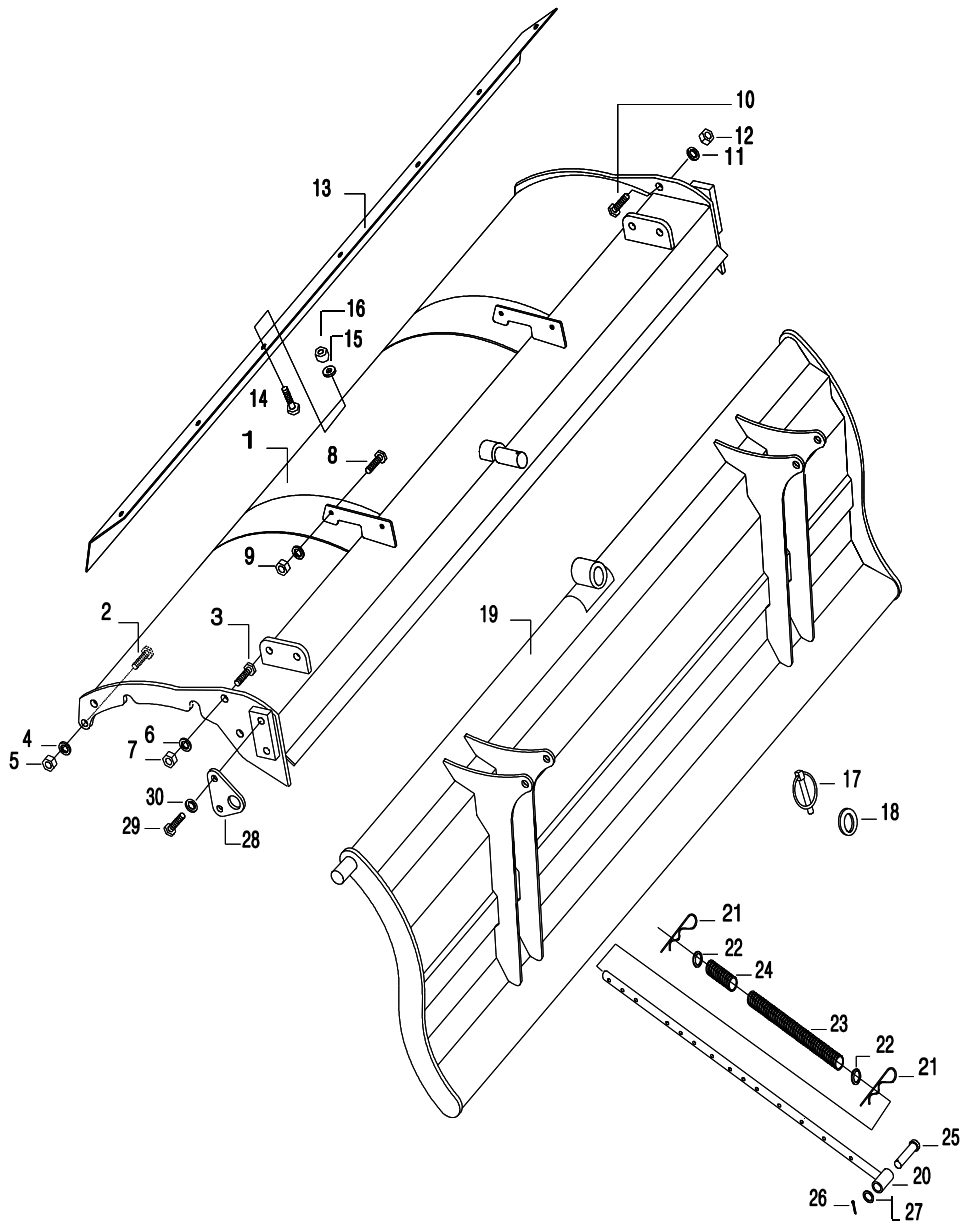

# YJR074-FRAME GROUP

Ref No	Part No	Part Name	Q'ty	Price
1	1731-500001	Master	1	
2	1731-500002	Stay	2	
3	0310-016120	Bolt	1	
4	1310-016095	Bolt	1	
5	0410-016000	Nut	2	
6	0310-016055	Bolt	2	
7	0410-016000	N,Nut	2	
8	1731-500003	Pin, Top Link	1	
9	1109-319000	Pin, R-Shape	1	
10	1731-500004	Pipe, Hitch	1	
11	1731-500005	Pin, Lower Link	2	
12	1461-306000	Ring, Pin	2	
13	0310-012040	Bolt	4	
14	0410-012000	N,Nut	4	
15	1651-500007	Pipe, Frame LH	1	
16	0321-012022	Bolt w/washer	4	
17	1331-127000	Bolt, Stud B	2	
18	0931-012000	Washer, Spring	6	
19	0421-012000	Nut	6	
20	1331-126000	Bolt, Stud A	4	
21	1651-500008	Pipe, Frame RH	1	
22	0321-012035	Bolt w/washer	4	
23	0321-012025	Bolt w/washer	4	
24	0310-012032	Bolt	6	
25	0410-012000	N,Nut	6	
26	2131-302000	Cap Filling	1	
27	1731-500006	Stand	1	
28	0851-010055	Pin	1	
29	1109-020000	Pin-R Shape	1	
30	0310-010055	Bolt	1	
31	0931-010000	Washer, Spring	1	
32	0410-010000	Nut	1	

# YJR074-COVER GROUP

Ref No	Part No	Part Name	Q'ty	Price
1	1651-500009	Cover, Tillage	1	
2	0310-010025	Bolt	3	
3	0310-010035	Bolt	2	
4	0931-010000	Washer, Spring	3	
5	0410-010000	Nut	3	
6	0931-010000	Washer, Spring	2	
7	0421-010000	Nut	2	
8	0310-012030	Bolt	4	
9	0410-012000	N, Nut	4	
10	0310-010030	Bolt	2	
11	0931-010000	Washer, Spring	2	
12	0410-010000	Nut	2	
13	1651-500010	Cover, Front	1	
14	0310-010020	Bolt	8	
15	0931-010000	Washer, Spring	8	
16	0410-010000	Nut	8	
17	1461-306000	Pin, Ring	1	
18	YJ185-710100	Washer	1	
19	1651-500013	Plate, Balance	1	
20	1731-500016	Rod	2	
21	1109-319000	Pin-R Shape	4	
22	0930-022000	Washer, Plain	4	
23	1331-311000	Spring, Tesnsion 1	2	
24	1331-313000	Spring, Tesnsion 2	2	
25	0851-012080	Pin	2	
26	0832-103222	Pin, Split	2	
27	0930-013000	Washer, Plain	2	
28	YJ185-910030	Bracket	2	
29	0321-012025	Bolt	4	
30	0410-012000	Washer, Spring	4	