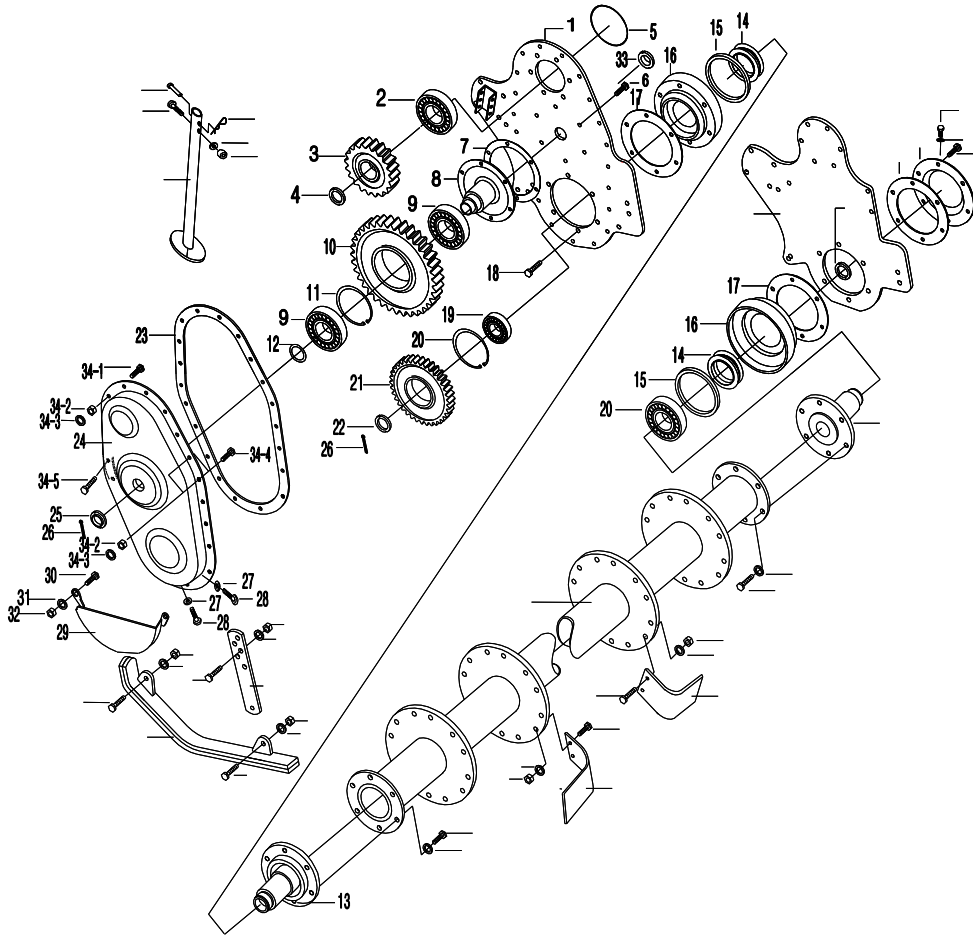

YJR074-SIDER GEAR GROUP

Ref No	Part No	Part Name	Q'ty	Price
1	1731-500025	Plate, Side Gear	1	
2	0120-030308	Bearing, Taper	1	
3	1731-500026	17T Gear, Spur	1	
4	1361-108000	M38 Nut	1	
5	0910-300100	O-Ring	1	
6	0321-010025	Bolt w/washer	6	
7	0820-114000	Packing, Gear Pin	1	
8	1731-500029	Pin, Gear	1	
9	0121-006213	Bearing, Ball	2	
10	1731-500027	35T Gear, Spur	1	
11	0800-200120	Ring, Snap	1	
12	0910-000045	O-Ring	1	
13	1731-500033	Shaft, Spline	1	
14	0251-007000	Seal, Group	2	
15	0250-120012	Seal, Oil	2	
16	1731-500032	Boss, Tillage	2	
17	0820-101760	Packing, Boss, Tillage	3	
18	0321-012030	Bolt w/washer	6	
19	0121-006310	Bearing, Ball	1	
20	0800-000110	Ring, Snap	1	
21	1731-500028	28T Gear, Spur	1	
22	1331-123000	M38 Nut	1	
23	0820-137000	Packing, Plate	1	
24	1731-500030	Cover, Side Gear	1	
25	1331-123001	M38 Nut	1	
26	0832-102550	Pin, Split	2	
27	0920-010000	washer, Packing	2	
28	0321-010014	Bolt	2	
29	1731-500031	Cover, Guider	1	
30	0310-012030	Bolt	2	
31	0931-012000	Washer, Spring	2	
32	0410-012000	Nut	2	
33	1331-123000	M38 Nut	1	
34-1	0321-010014	Bolt	17	
34-2	0410-010000	Nut	19	
34-3	0931-010000	Washer, Spring	19	
34-4	0321-010035	Bolt	2	
34-5	0321-010014	Bolt w/washer	1