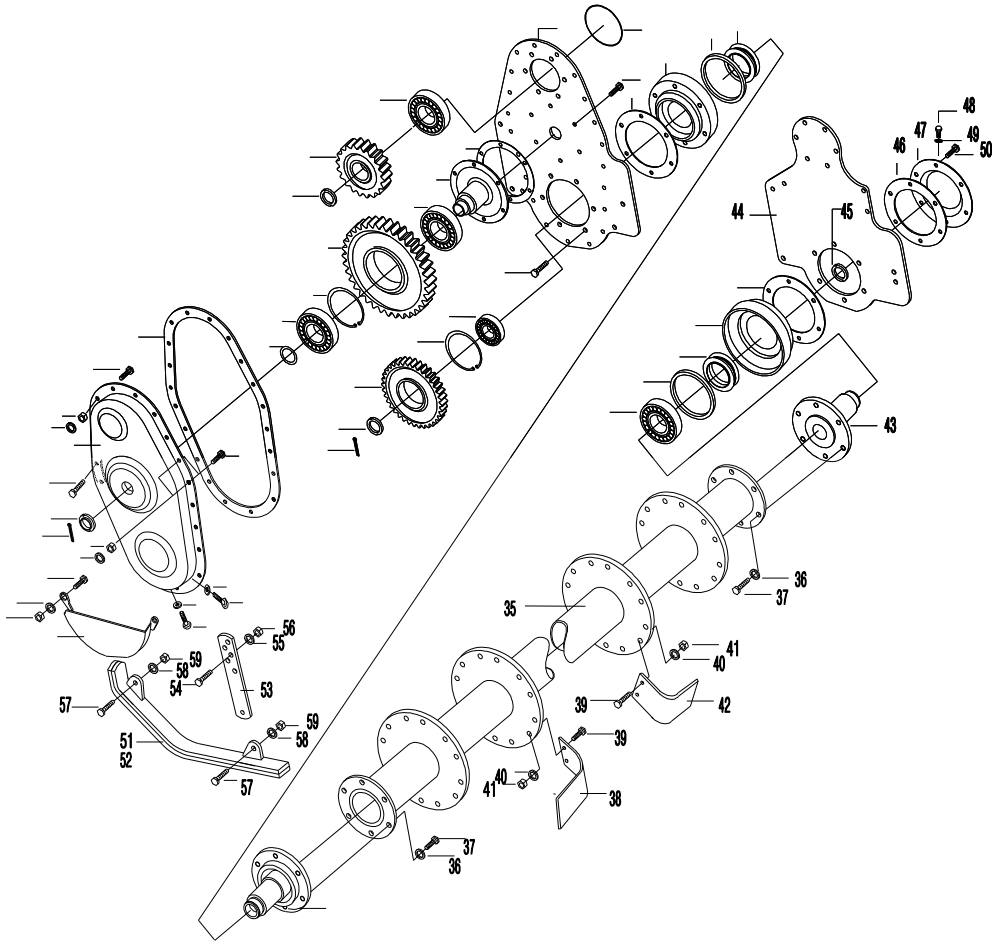

YJR074-SIDER GEAR GROUP

Ref No	Part No	Part Name	Q'ty	Price
35	180B-500034	Shaft, Tillage	1	
36	0931-014000	Washer, Spring	12	
37	0310-014030	Bolt	12	
38	1730-519000	Blade, LH	21	
39	0310-014035	Bolt	84	
40	0931-014000	Washer, Spring	84	
41	0410-014000	Nut	84	
42	1730-519001	Blade, RH	21	
43	1731-500035	Shaft, RH	1	
44	1731-500036	Bracket	1	
45	1331-123001	M38 Nut	1	
46	1731-500037/2	Packing, Cover, Boss	1	
47	1731-500037	Cover, Boss	1	
48	0322-014012	Plug 2	1	
49	0920-014000	Packing, Plate	1	
50	0321-012025	Bolt w/washer	6	
51	1731-500038	Skid LH	1	
52	1731-500039	Skid RH	1	
53	1731-500040	Bracket , Skid	2	
54	0310-012050	Bolt	2	
55	0931-012000	Washer, Spring	2	
56	0410-012000	Nut	2	
57	0310-012035	Bolt	2	
58	0931-012000	Washer, Spring	4	
59	0410-012000	Nut	4