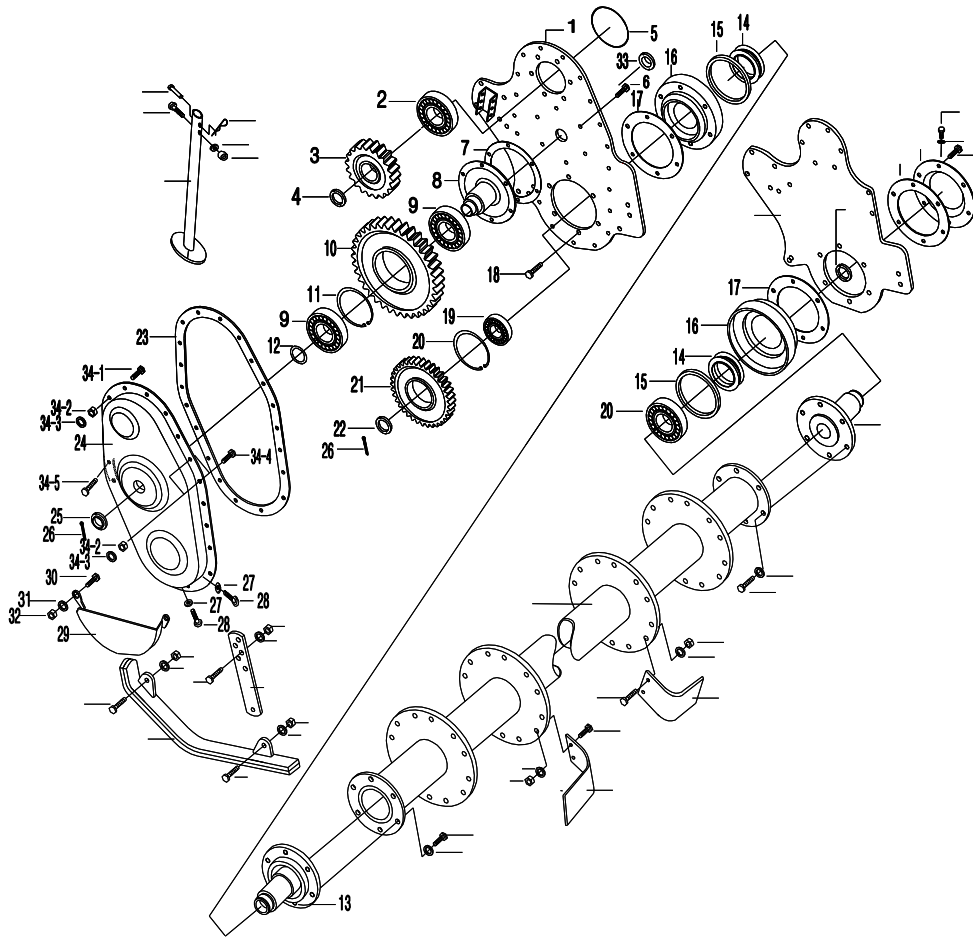

YJR080,090-SIDER GEAR GROUP

Ref No	Part No	Part Name	Q'ty		Price
			080	090	
1	1800-600030	Plate, Side Gear	1	1	
2	0120-030210	Bearing, Taper	1	1	
3	1800-600031	17T Gear, Spur	1	1	
4	1331-123000	M38 Nut	1	1	
5	0910-300100	O-Ring	1	1	
6	0321-010025	Bolt w/washer	6	6	
7	0820-114000	Packing, Gear Pin	1	1	
8	1731-500029	Pin, Gear	1	1	
9	0121-006213	Bearing, Taper	2	2	
10	1731-500027	35T Gear, Spur	1	1	
11	0800-200120	Ring, Snap	1	1	
12	0910-000045	O-Ring	1	1	
13	1731-500033	Shaft, Spline	1	1	
14	0250-120012	Seal, Oil	2	2	
15	0251-007000	Seal, Group	2	2	
16	1731-500032	Boss, Tillage	2	2	
17	0820-101760	Packing, Boss Tillage	2	2	
18	0321-012030	Bolt w/washer	6	6	
19	0121-006310	Bearing, Ball	1	1	
20	0800-000110	Ring, Snap	1	1	
21	1731-500028	28T Gear, Spur	1	1	
22	1331-123001	M38 Nut	1	1	
23	0820-137000	Packing, Plate	1	1	
24	1731-500030	Cover, Side Gear	1	1	
25	1331-123001	M38 Nut	1	1	
26	0832-102550	Pin, Split	2	2	
27	0920-010000	washer, Packing	2	2	
28	0321-010014	Bolt	2	2	
29	1731-500031	Cover, Guider	1	1	
30	0310-012030	Bolt	2	2	
31	0931-012000	Washer, Spring	2	2	
32	0410-012000	Nut	2	2	
33	1331-123000	M38 Nut	1	1	
34-1	0321-010014	Bolt	17	17	
34-2	0410-010000	Nut	19	19	
34-3	0931-010000	Washer, Spring	19	19	
34-4	0321-010035	Bolt	2	2	
34-5	0321-010014	Bolt w/washer	1	1