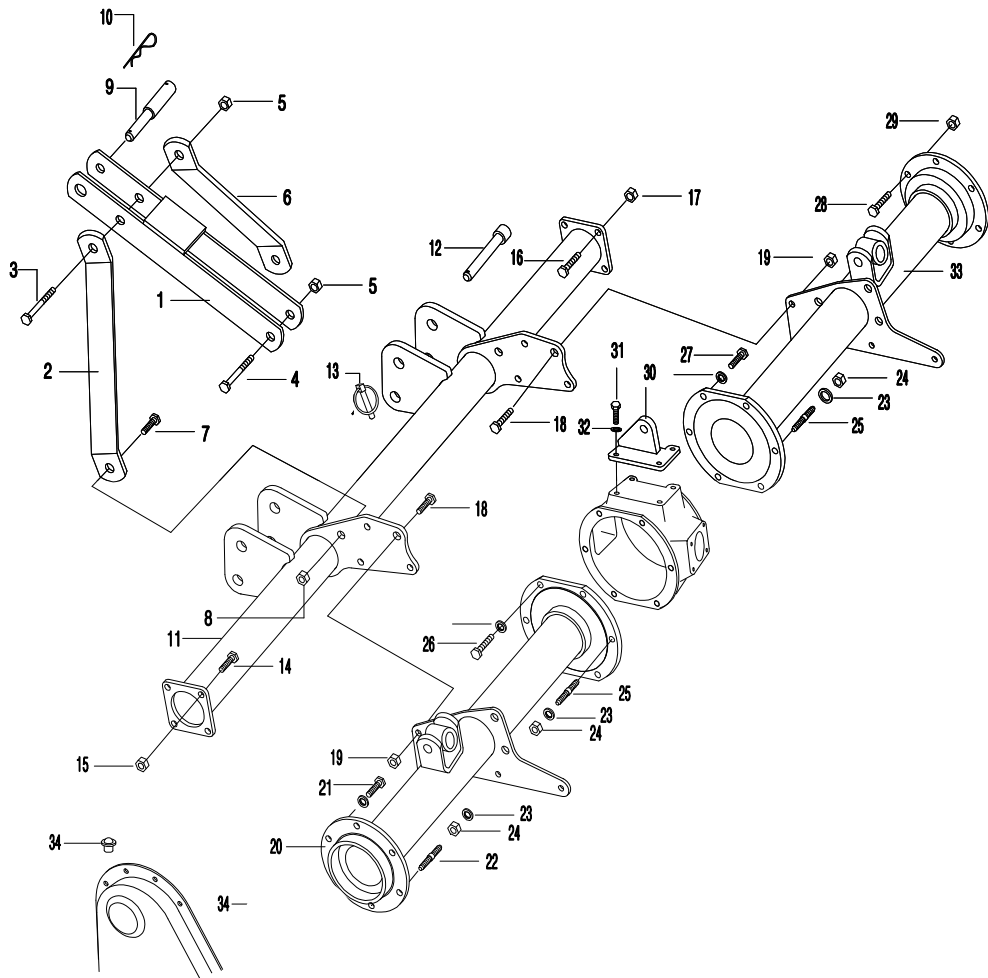

YJR080,090-MISSION GROUP

Ref No	Part No	Part Name	Q'ty		Price
			080	090	
1	1800-600001	Master	1	1	
2	1800-600002	Stay	1	1	
3	0310-016130	Bolt	1	1	
4	1310-016095	Bolt	1	1	
5	0410-016000	Nut	2	2	
6	1800-600002	Stay	1	1	
7	0310-016055	Bolt	2	2	
8	0410-016000	N,Nut	2	2	
9	1800-600003	Pin, Top Link	1	1	
10	1109-319000	Pin, R-Shape	1	1	
11	YJ080-600005	Pipe, Hitch	1		
	YJ090-600005	Pipe, Hitch		1	
12	1750-600006	Pin, Lower Link	2	2	
13	1461-306000	Ring, Pin	2	2	
14	0310-012030	Bolt	4	4	
15	0410-012000	N,Nut	4	4	
16	0310-012030	Bolt	4	4	
17	0410-012000	N,Nut	4	4	
18	0310-012038	Bolt	4	4	
19	0410-012000	N,Nut	4	4	
20	YJ080-607000	Pipe, Frame LH	1		
	YJ090-607000	Pipe, Frame LH		1	
21	0321-012022	Bolt w/washer	4	4	
22	1331-127000	Bolt, Stud B	2	2	
23	0410-012000	Washer, Spring	6	6	
24	0421-012000	Nut	6	6	
25	1331-126000	Bolt, Stud A	4	4	
26	0321-012035	Bolt w/washer	4	4	
27	0321-012025	Bolt w/washer	4	4	
28	0310-012032	Bolt	6	6	
29	0410-012000	N,Nut	6	6	
30	YJ080-600004	Master Bracket	1	1	
31	0310-012032	Bolt	4	4	
32	0931-012000	Washer, Spring	4	4	
33	YJ080-608000	Pipe, Frame RH	1		
	YJ090-608000	Pipe, Frame RH		1	
34	2131-302000	Cap Filling	1	1